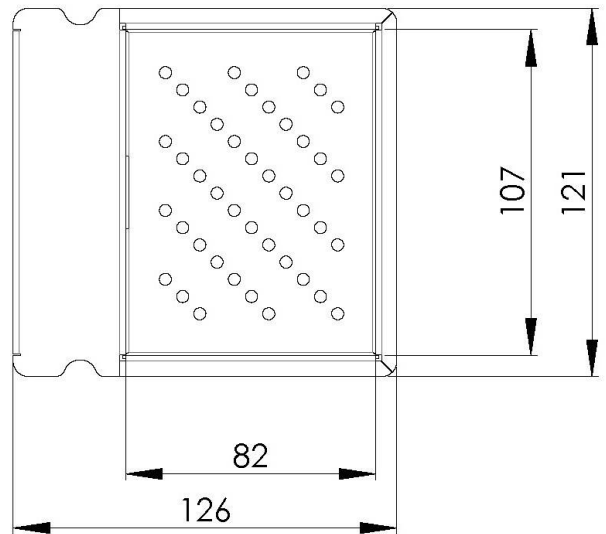

Perforierte Edelstahlwanne

Zubehör und Ergänzungen

Code: 8151 001

EINZELHEITEN

Zubehör für Spülen

perforiertes Edelstahltablett

Abmessungen

12,6 x 12,1 cm

Textur

Bürstung in Linie

Material

Edelstahl

Anmerkungen:

Zu verwenden in Kombination mit 8100 037

TECHNISCHE DATEN

8151 001

AISI 304 stainless steel bowl
vaschetta in acciaio inox AISI 304