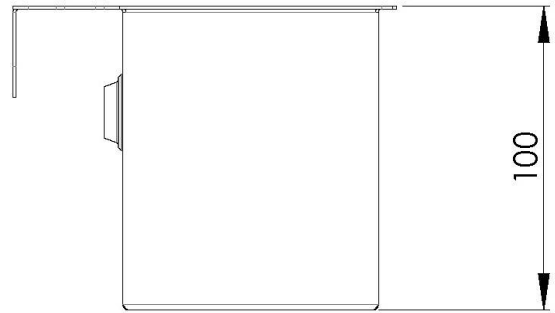

Perforierte Edelstahlwanne

Zubehör und Ergänzungen

Code: 8151 001

EINZELHEITEN

Zubehör für Spülen

perforiertes Edelstahltablett

Abmessungen

12,6 x 12,1 cm

Textur

Bürstung in Linie

Material

Edelstahl

Anmerkungen:

Zu verwenden in Kombination mit 8100 037

TECHNISCHE DATEN

8151 001

AISI 304 stainless steel bowl
vaschetta in acciaio inox AISI 304